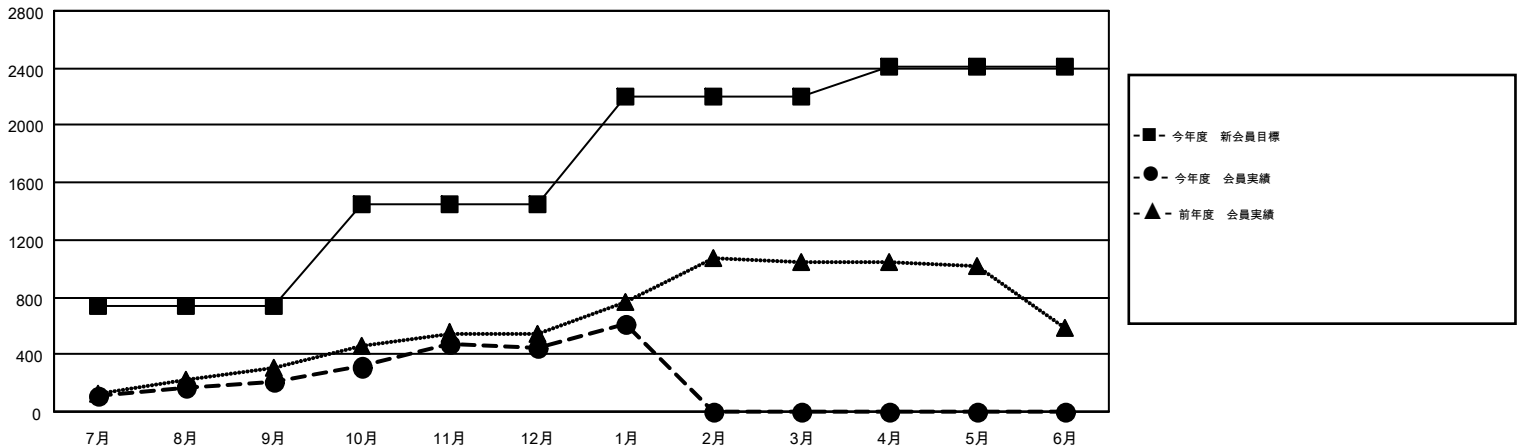

MONTHLY MEMBERSHIP PROGRESS REPORT

Results as of: 1/31/2016

Multiple District 333

LOCATION: JAPAN

GMT: MASAYUKI KANEKO

GMT会則地域 5-Jap

クラブ				
結果 : 2015-2016				
四半期	新クラブ目標	新クラブ	解散クラブ	純増 / 減
7月/8月/9月	1	0	1	-1
10月/11月/12月	2	1	1	0
1月/2月/3月	3	0	0	0
4月/5月/6月	0	0	0	0

名				
結果 : 2015-2016				
四半期	新会員目標	チャーターメン バー / 新会員	退会者	純増 / 減
7月/8月/9月	740	457	242	215
10月/11月/12月	710	473	246	227
1月/2月/3月	745	241	75	166
4月/5月/6月	220	0	0	0

新クラブ目標及び実績累計

会員目標及び実績累計

解散クラブ: 2	256 CLUBS OF 392 一名以上の新会員を登録	男女別 男性 11,404 (71.45%) 女性 4,557 (28.55%)
退会者 物故会員 70 クラブ解散 33 その他 460 合計 563	健康診断データはこちら	家族会員 7,627 世帯主 3,187 世帯主以外 4,440