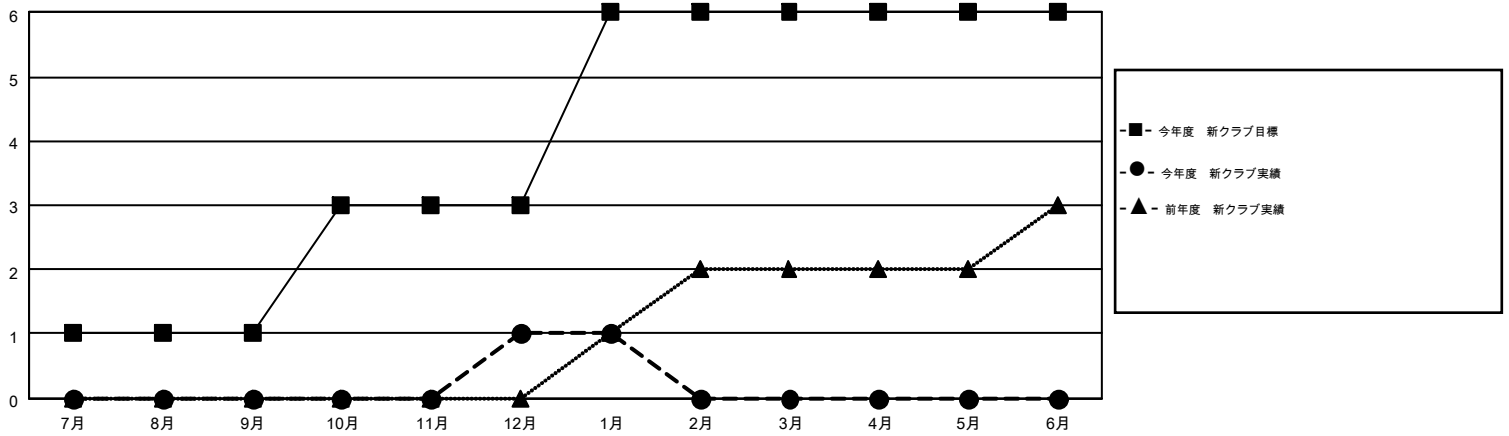

MONTHLY MEMBERSHIP PROGRESS REPORT

Results as of: 1/31/2016

Multiple District 333

LOCATION: JAPAN

GMT: MASAYUKI KANEKO

GMT会則地域 5-Jap

クラブ				
結果 : 2015-2016				
四半期	新クラブ目標	新クラブ	解散クラブ	純増 / 減
7月/8月/9月	1	0	1	-1
10月/11月/12月	2	1	1	0
1月/2月/3月	3	0	0	0
4月/5月/6月	0	0	0	0

名				
結果 : 2015-2016				
四半期	新会員目標	チャーターメン バー / 新会員	退会者	純増 / 減
7月/8月/9月	740	457	242	215
10月/11月/12月	710	473	246	227
1月/2月/3月	745	241	75	166
4月/5月/6月	220	0	0	0

新クラブ目標及び実績累計

会員目標及び実績累計

解散クラブ: 2	256 CLUBS OF 392 一名以上の新会員を登録	男女別 男性 11,404 (71.45%) 女性 4,557 (28.55%)
退会者 物故会員 70 クラブ解散 33 その他 460 合計 563	健康診断データはこちら	家族会員 7,627 世帯主 3,187 世帯主以外 4,440